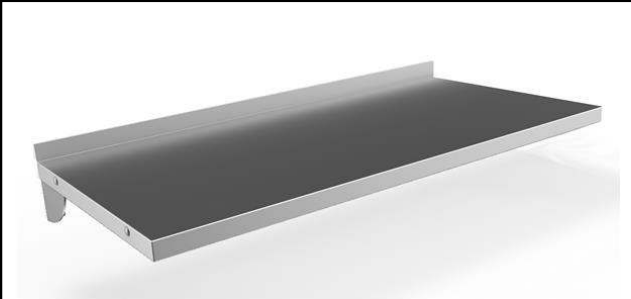

Seinähyllly, tasohylly ja kannakkeet, 1200mm

KAPPALE # _____

MALLI # _____

NIMI # _____

SIS # _____

AIA # _____

132824 (WSS124N)

Seinähyllly, tasohylly ja
kannakkeet, 1200mm

Lyhyt spesifikaatio

Kapp. Nro.

Valmistettu AISI 304 ruostumattomasta teräksestä.
Takareunassa 30mm korotus. Kannakkeisa korkeussäätö
hyllylle.

Ominaisuudet

- Sileät pinnat ja pyöristetyt kulmat takaavat helpon puhdistuksen
- Pöytä testattu vakaaksi, tukevaksi ja luotettavaksi

Rakenne

- Valmistettu kokonaan 304 AISI ruotumattomasta teräksestä
- 50mm käännetyt reunat takaavat käyttäjän turvallisuuden
- Korotettu takareunan estää roiskeiden joutumista seinän ja hyllyn väliin
- 100mm korkea takareunan korotus on ihanteellinen sijoituksessa seinän viereen