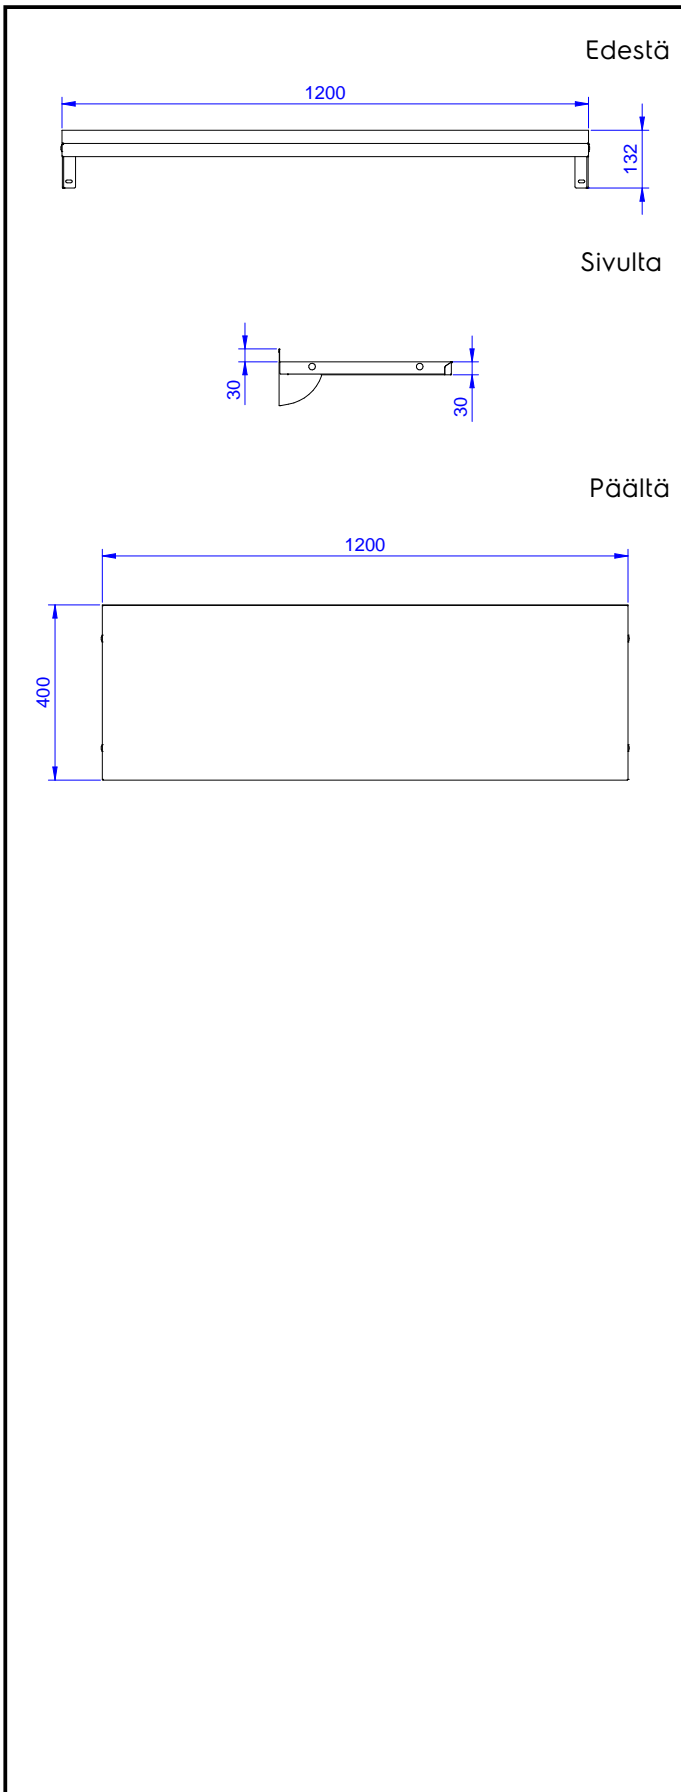

Seinähyllly, tasohylly ja kannakkeet, 1200mm

KAPPALE # _____

MALLI # _____

NIMI # _____

SIS # _____

AIA # _____

132824 (WSS124N)

Seinähyllly, tasohylly ja
kannakkeet, 1200mm

Lyhyt spesifikaatio

Kapp. Nro.

Valmistettu AISI 304 ruostumattomasta teräksestä.
Takareunassa 30mm korotus. Kannakkeisa korkeussäätö
hyllylle.

Ominaisuudet

- Sileät pinnat ja pyöristetyt kulmat takaavat helpon puhdistuksen
- Pöytä testattu vakaaksi, tukevaksi ja luotettavaksi

HYVÄKSYNTÄ: _____

**Avaintieto**

Ulkomitat, leveys:	
132824 (WSS124N)	1200 mm
Ulkomitat, syvyys:	400 mm
Ulkomitat, korkeus:	30 mm
Korotus, korkeus	23 mm
Korotus, syvyys	2 mm
Korotus, säde	R=10
Nettopaino:	5 kg